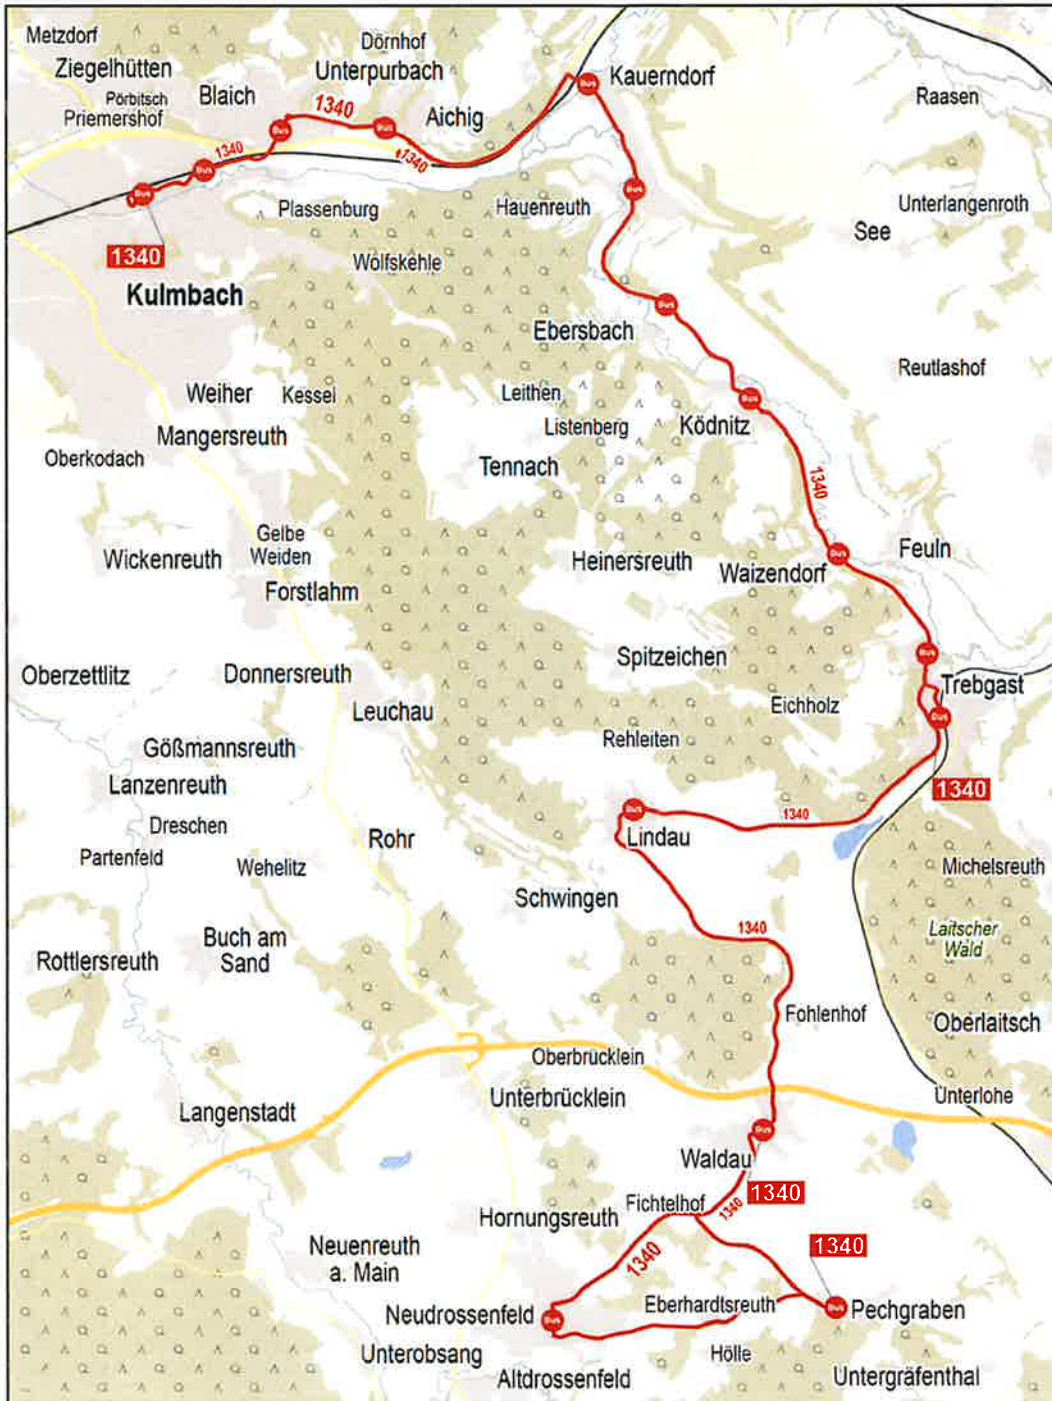

## Anlage 1

### Definition der gemeinwirtschaftlichen Verpflichtung und ihres räumlichen Geltungsbereichs

Strecke: Pechgraben – Neudrossenfeld – Trebgast - Kulmbach

Fahrplan: VGN 1340 (siehe Anlage)

Bus 1340 Kulmbach - Trebgast - Neudrossenfeld - Pechgraben		Pomper Reisen GmbH; Pechgraben 16a; 95512 Neudrossenfeld; Tel. 09203 688515; www.pomper-reisen.com; info@pomper-reisen.com							
Gültig ab 10.12.2023		Montag - Freitag						Samstag	
VERKEHRSMITTEL		V01	V14	V01					
VERKEHRSHINWEIS									
Kulmbach ZOB		06.20	10.30	12.30	12.30	13.20	16.00	17.25	18.20
- Mainpark		06.21	10.31	12.34	12.34	13.24	16.04	17.27	18.24
- Blaich		06.22	10.32	12.35	12.35	13.25	16.05	17.28	18.25
Kulmbach Kauernburg		06.23	10.33	12.38	12.38	13.28	16.08	17.30	18.28
Kauerndorf (Hauptstr.)		06.27	10.37	12.42	12.42	13.32	16.12	17.33	18.32
Fölschnitz		06.30	10.40	12.45	12.45	13.35	16.15	17.35	18.35
Ebersbach (Kr KU)		06.33	10.43	12.48	12.48	13.38	16.18	17.38	18.38
Ködnitz (Oftr)		06.35	10.45	12.50	12.50	13.40	16.20	17.40	18.40
Waizendorf (Kr KU)		06.37	10.47	12.52	12.52	13.42	16.22	17.42	18.42
Trebgast Bergstr.		06.39	10.49	12.54	12.54	13.44	16.24	17.44	18.44
- Bahnhof		06.40	10.50	12.55	12.55	13.45	16.25	17.45	18.45
Lindau (b. Trebgast)		10.53		13.00	13.50	16.30	17.48	18.50	12.50
Waldau (Oberfr)		10.56		13.03	13.53	16.34	17.52	18.53	12.53
Neudrossenfeld Mitte		10.58		13.05	13.55	16.36	17.54	18.55	12.55
Pechgraben		11.00		13.10	14.00	16.38	17.55	19.00	13.00